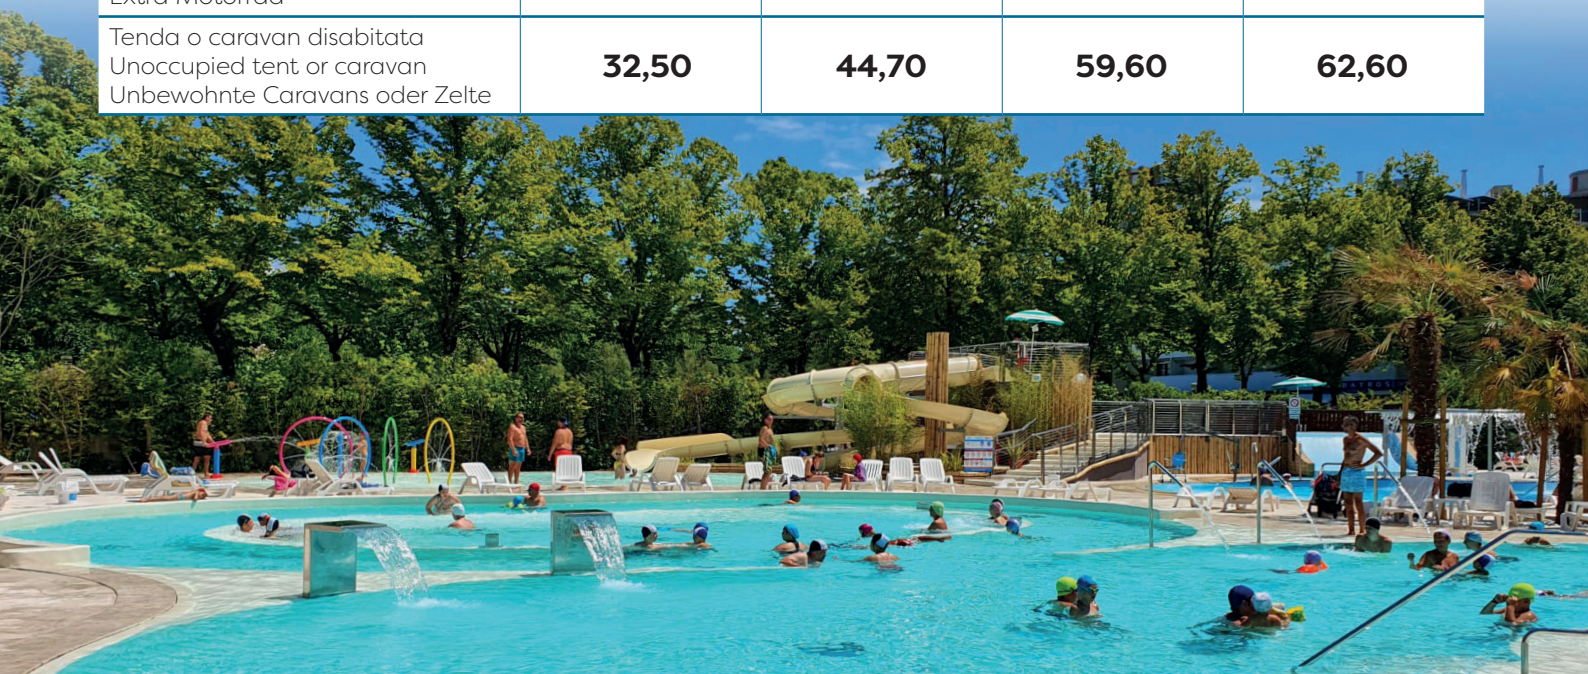

## LISTINO PREZZI 2025 PRICES - PREISE 2025

Prezzi per notte Prices per night Preise pro Nacht	12/4 - 27/5 14/9 - 5/10	28/5 - 27/6 1/9 - 13/9	28/6 - 8/8 25/8 - 31/8	9/8 - 24/8
	€	€	€	€
Persona Person Erwachsener	<b>9,00</b>	<b>13,00</b>	<b>16,60</b>	<b>17,40</b>
Bambino Child Kind	3-12 <b>5,20</b>	<b>7,20</b>	<b>9,00</b>	<b>9,50</b>
	0-2 <b>GRATIS</b>	<b>GRATIS</b>	<b>GRATIS</b>	<b>GRATIS</b>
Cani Dogs Hunde	<b>2,00</b>	<b>4,00</b>	<b>6,00</b>	<b>7,00</b>
Piazzola PINETA Place PINETA Stellplatz PINETA	  <b>14,50</b> + 	<b>18,70</b>	<b>26,40</b>	<b>27,80</b>
Piazzola STANDARD Place STANDARD Stellplatz STANDARD	    <b>16,10</b> + 	<b>19,90</b>	<b>27,60</b>	<b>29,50</b>
Piazzola MAXI Place MAXI Stellplatz MAXI	    <b>16,10</b> + 	<b>22,70</b>	<b>32,00</b>	<b>36,60</b>
Extra auto Extra car Extra Auto	<b>7,00</b>	<b>9,00</b>	<b>12,80</b>	<b>13,50</b>
Extra moto Extra motorcycle Extra Motorrad	<b>5,40</b>	<b>5,90</b>	<b>8,00</b>	<b>8,30</b>
Tenda o caravan disabitata Unoccupied tent or caravan Unbewohnte Caravans oder Zelte	<b>32,50</b>	<b>44,70</b>	<b>59,60</b>	<b>62,60</b>